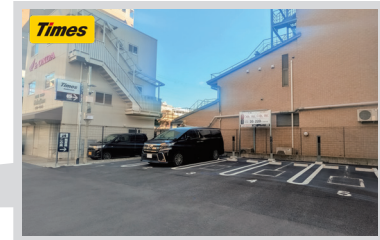

提携駐車場を
ご利用ください

タイムズ 業平町 (駐車台数4台)
兵庫県芦屋市業平町1-11

タイムズ 業平町第8 (駐車台数5台)
兵庫県芦屋市業平町2

タイムズ かごの屋芦屋本店 (駐車台数29台)
兵庫県芦屋市上宮川町2-14

スタッフへ 駐車場名をお申し付けください。
ご利用時間分の 駐車サービス券をお渡しいたします。
上記以外にも提携駐車場がございます。満車の場合のご連絡ください。

株式会社 高翔