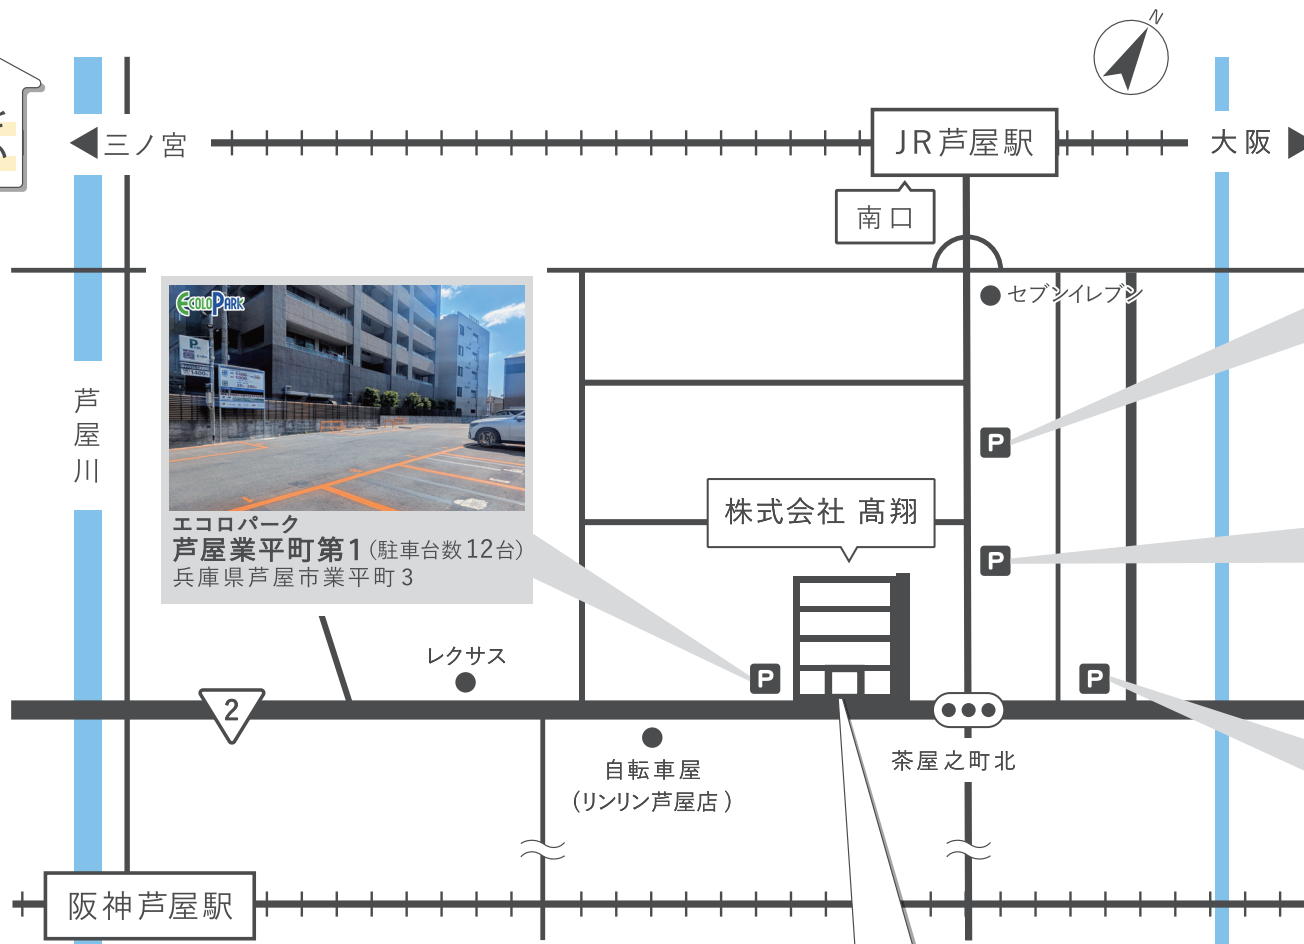

提携駐車場を
ご利用ください

タイムズ 業平町 (駐車台数4台)
兵庫県芦屋市業平町1-11

タイムズ 業平町第8 (駐車台数5台)
兵庫県芦屋市業平町2

タイムズ かごの屋芦屋本店 (駐車台数29台)
兵庫県芦屋市上宮川町2-14

スタッフへ 駐車場名をお申し付けください。
ご利用時間分の 駐車サービス券をお渡しいたします。
上記以外にも提携駐車場がございます。満車の場合のご連絡ください。

株式会社 高翔